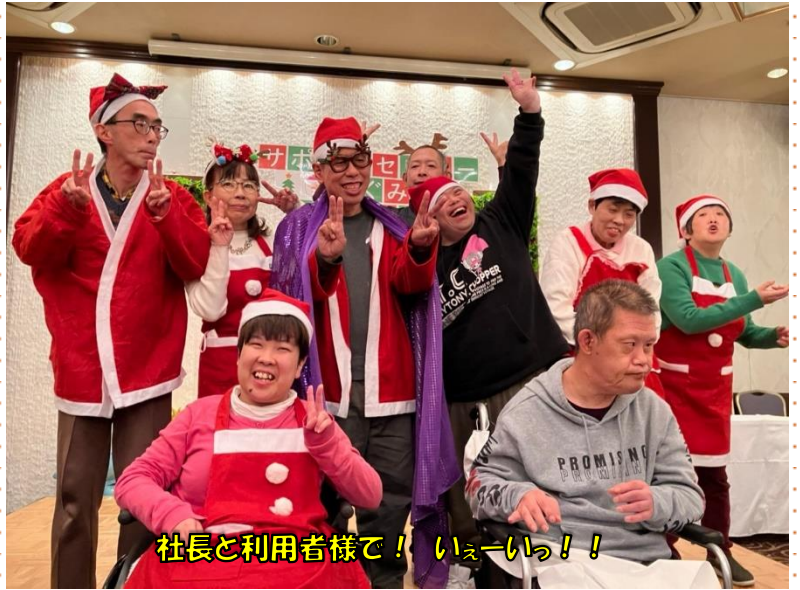

クリスマス会

12月17日(日) 11:30~14:00
寺町四条の「WITH YOU」にて
クリスマス会を開催しました!