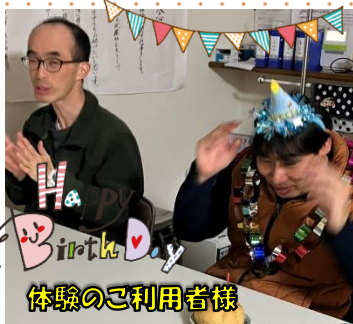

体験のご利用者様皆でお誕生日のお祝いをしました