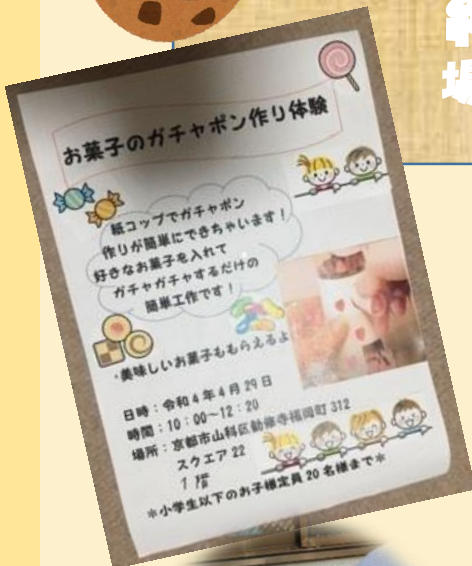

めぐみ写真館

祇園白川へお花見に
行ってきました！

いつも楽しみにされて
いるコナンの映画を
観に行きました♪

第1回地域交流イベントを開催しました！！

令和4年4月30日 10:00~12:00

紙コップでガチャポン作り
場所 勤修寺グループホーム

皆さん楽しみながら作成して
くださっていました♪

また地域の皆様との交流会を
企画していきたいと思います♪